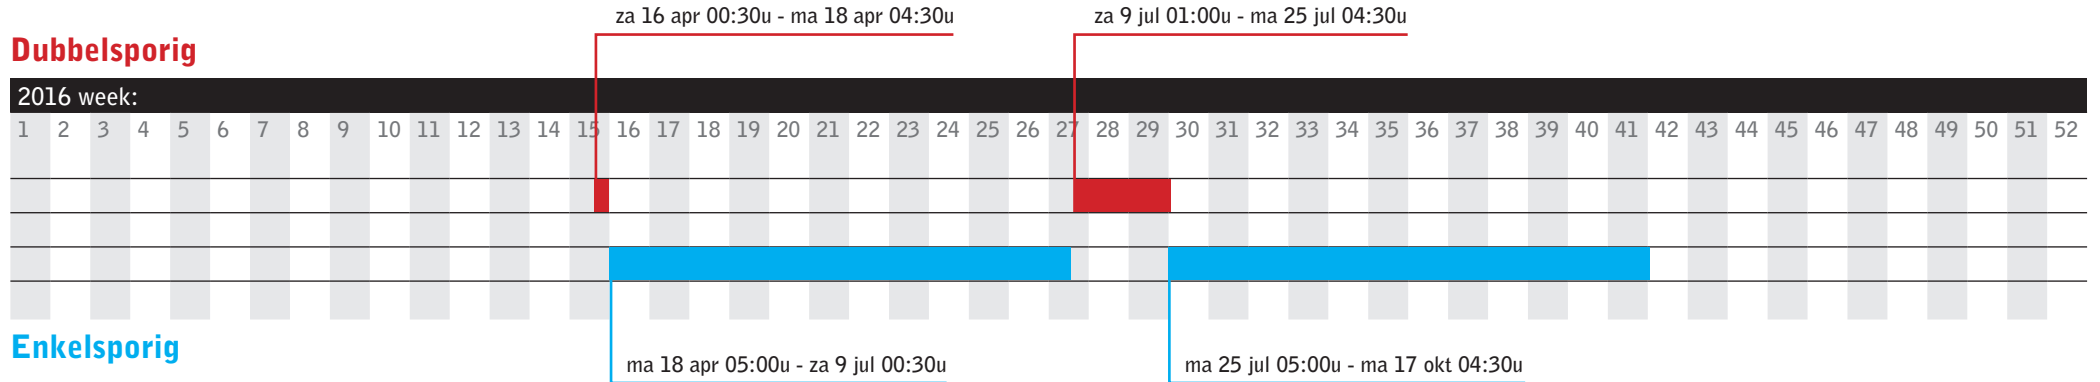

Overzicht werkzaamheden ten behoeve van 3^e spoor Zevenaar – Emmerich – Oberhausen 2016