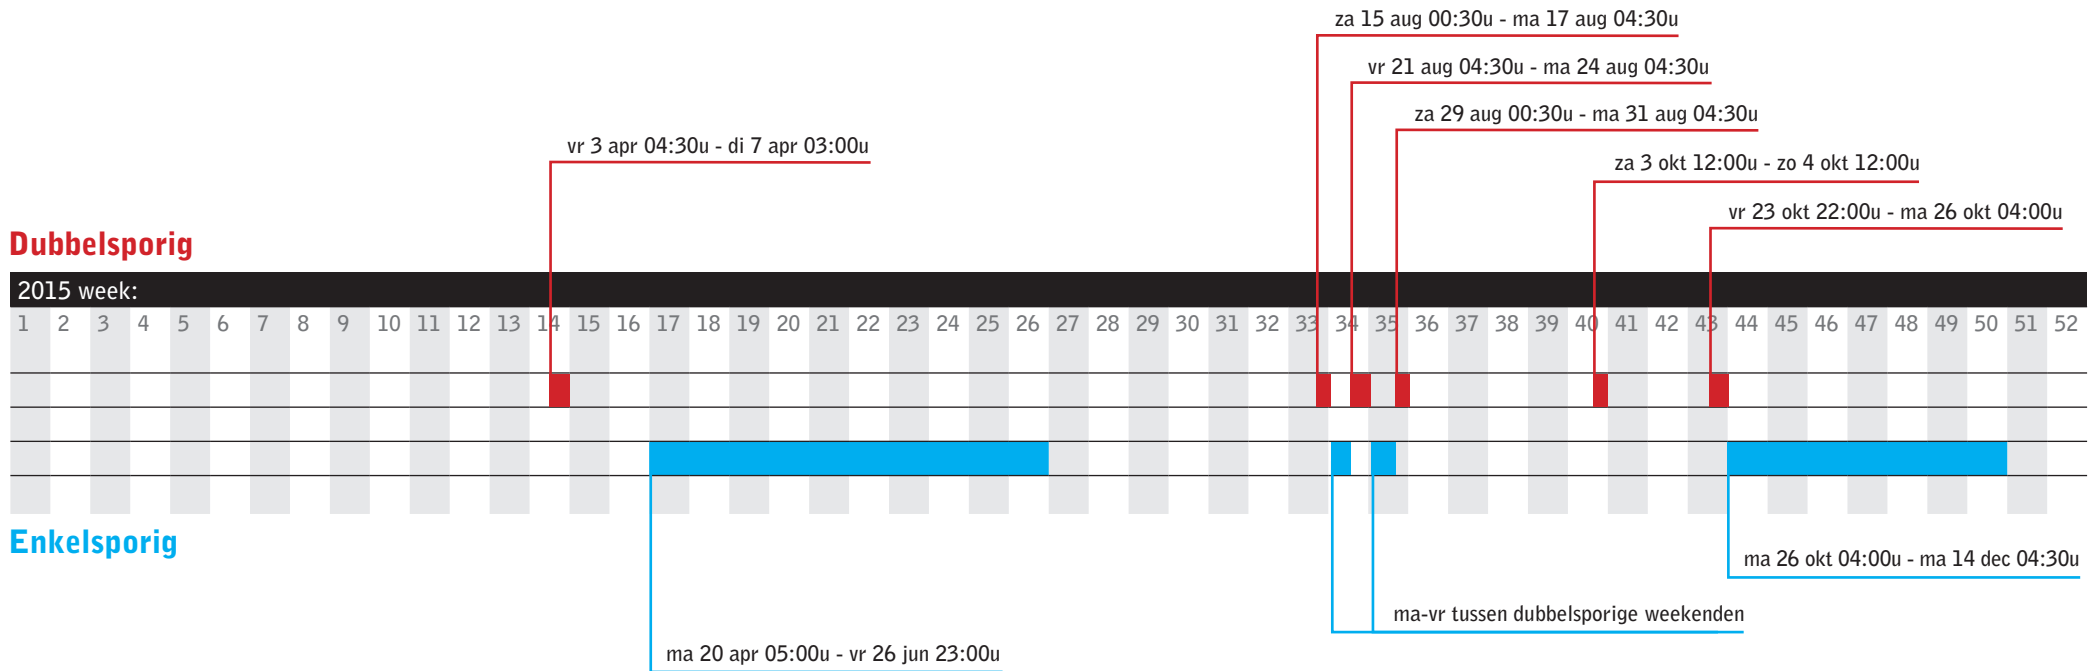

Overzicht werkzaamheden ten behoeve van 3^e spoor Zevenaar – Emmerich – Oberhausen 2015

Toelichting:

Dubbelsporig Tussen Zevenaar en Oberhausen zijn (lokaal) beide sporen buiten dienst, waardoor geen doorgaand treinverkeer plaats kan vinden. Deze situatie komt alleen in weekenden voor.

Enkelsporig Enkelsporige buitendienststelling in het doorgaande spoor tussen Zevenaar en Oberhausen. Tijdens deze periode is een spoor beschikbaar waardoor beperkt verkeer (afwisselend in richting) mogelijk is.

Planning d.d. 23 maart 2015. Wijzigingen in planning voorbehouden.

Overzicht werkzaamheden ten behoeve van 3^e spoor Zevenaar – Emmerich – Oberhausen 2016

Overzicht werkzaamheden ten behoeve van 3^e spoor Zevenaar – Emmerich – Oberhausen 2017