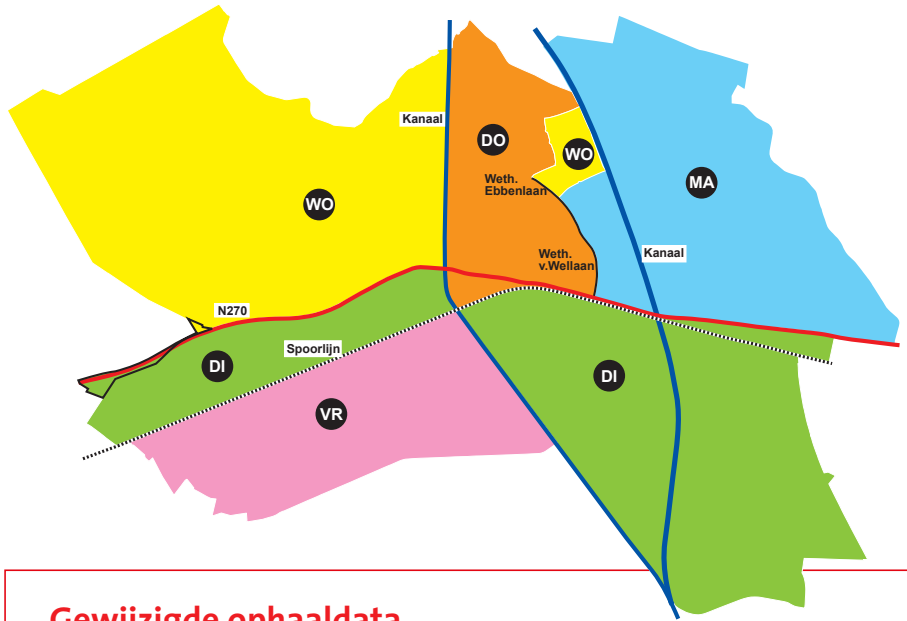

Inzamelschema 2017

	52	1	2	3	4	5	
MA		2	9	16	23	30	JANUARI
DI		3	10	17	24	31	
WO		4	11	18	25		
DO		5	12	19	26		
VR		6	13	20	27		
ZA		7	14	21	28		
ZO	1	8	15	22	29		

	5	6	7	8	9	10	
MA		6	13	20	27		FEBRUARI
DI		7	14	21	28		
WO	1	8	15	22			
DO	2	9	16	23			
VR	3	10	17	24			
ZA	4	11	18	25			
ZO	5	12	19	26			

	9	10	11	12	13	14	
MA		6	13	20	27		MAART
DI		7	14	21	28		
WO	1	8	15	22	29		
DO	2	9	16	23	30		
VR	3	10	17	24	31		
ZA	4	11	18	25			
ZO	5	12	19	26			

	13	14	15	16	17	18	
MA		3	10	17	24		APRIL
DI		4	11	18	25		
WO		5	12	19	26		
DO		6	13	20	27		
VR		7	14	21	28		
ZA	1	8	15	22	29		
ZO	2	9	16	23	30		

	26	27	28	29	30	31	
MA		3	10	17	24	31	JULI
DI		4	11	18	25		
WO		5	12	19	26		
DO		6	13	20	27		
VR		7	14	21	28		
ZA	1	8	15	22	29		
ZO	2	9	16	23	30		

	39	40	41	42	43	44	
MA		2	9	16	23	30	OKTOBER
DI		3	10	17	24	31	
WO		4	11	18	25		
DO		5	12	19	26		
VR		6	13	20	27		
ZA		7	14	21	28		
ZO	1	8	15	22	29		

Gewijzigde ophaaldata

2e Paasdag:
17 april wordt 15 april

Koningsdag:
27 april wordt 29 april

Hemelvaartsdag:
25 mei wordt 27 mei

2e Pinksterdag:
5 juni wordt 3 juni

1e Kerstdag:
25 december wordt 23 december

2e Kerstdag:
26 december wordt 30 december

	18	19	20	21	22	23	
MA	1	8	15	22	29		MEI
DI	2	9	16	23	30		
WO	3	10	17	24	31		
DO	4	11	18	25			
VR	5	12	19	26			
ZA	6	13	20	27			
ZO	7	14	21	28			

	22	23	24	25	26	27	
MA		5	12	19	26		JUNI
DI		6	13	20	27		
WO		7	14	21	28		
DO	1	8	15	22	29		
VR	2	9	16	23	30		
ZA	3	10	17	24			
ZO	4	11	18	25			

	31	32	33	34	35	36	
MA		7	14	21	28		AUGUSTUS
DI	1	8	15	22	29		
WO	2	9	16	23	30		
DO	3	10	17	24	31		
VR	4	11	18	25			
ZA	5	12	19	26			
ZO	6	13	20	27			

	35	36	37	38	39	40	
MA		4	11	18	25		SEPTEMBER
DI		5	12	19	26		
WO		6	13	20	27		
DO		7	14	21	28		
VR	1	8	15	22	29		
ZA	2	9	16	23	30		
ZO	3	10	17	24			

	44	45	46	47	48	49	
MA		6	13	20	27		NOVEMBER
DI		7	14	21	28		
WO	1	8	15	22	29		
DO	2	9	16	23	30		
VR	3	10	17	24			
ZA	4	11	18	25			
ZO	5	12	19	26			

	48	49	50	51	52	1	
MA		4	11	18	25		DECEMBER
DI		5	12	19	26		
WO		6	13	20	27		
DO		7	14	21	28		
VR	1	8	15	22	29		
ZA	2	9	16	23	30		
ZO	3	10	17	24	31		

■ inzameling huishoudelijk afval ■ inzameling gft-afval ◀ inzameling kunststof verpakkingsmateriaal (PMD) ▲ inzameling kerstbomen ○ gewijzigde inzamelingsdag