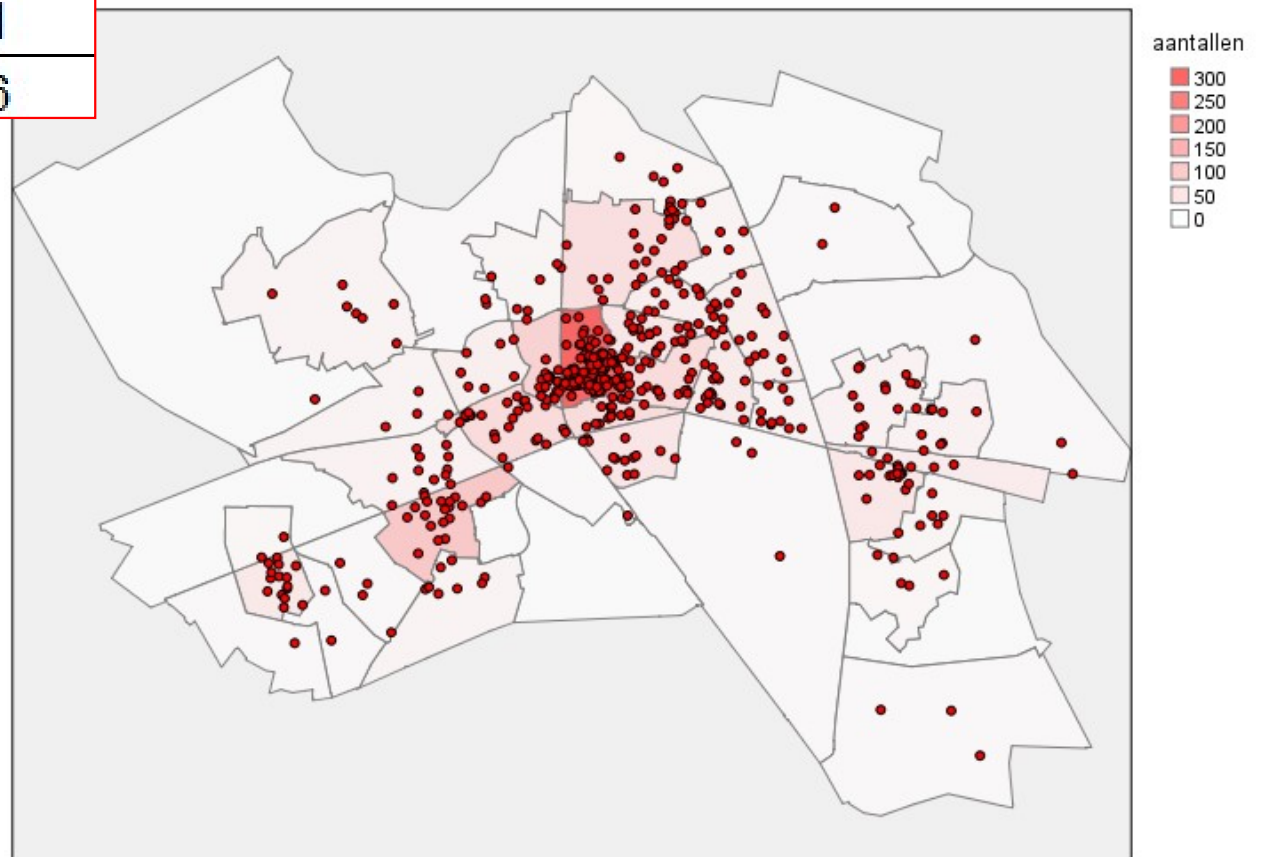

Fietsendiefstal

2016

Gemeente Helmond

In 2016 1.062 fietsendiefstal

- 5% meer dan in 2015
- Ong. 10% elektrische fiets (halverwege jaar)
- 94 brom-/sportfietsen (21 minder dan 2015)

Helmond

Wanneer?

- 59% dagdeel begin-eind zelfde
- 79% dag begin en dag eind hetzelfde
- Als begin ochtend vaakst eind anders (70% ongelijk)
- Als begin middag of avond tweederde dagdeel eind gelijk

Waar?

	aantal
openbare weg	913
erf/tuin/Balkon	72
parkeerplaats	30
bedrijfsterrein/pand	21
overig	26

Waar ?

- 1.062 vallen op 466 verschillende plek

1x	348
2x	43
3x	22
4x	6
5x	5
6x	8
7x	6
8x	5
9x	5
10x of meer	18

Station Helmond 't Hout	Mr. Stikkerplein	1
Bibliotheek	Watermolenwal	10
AH XXL	Torenstraat	1
Stadskantoor/Pathé	Frans Joseph van Thielpark	5
woningen?	Frans Joseph van Thielpark	143
hoek Zuidkoninginnewal/Traverse	Zuid Koninginnewal	37
Emté	2e Haagstraat	42
hoek met Noordkoninginnewal nabij Aldi	Kluisstraat	1
Dansschool Reiniers (naast de Bus)	Nieuwveld	51
Action	SobriÛtasplein	1
Station Brouwhuis/Veka sporthal	Deltaweg	6
	Speelhuisplein	9
Elkerliek Ziekenhuis	Wesselmanlaan	25
Cacaofabriek	Cacaokade	1
Station Brandevoort	Broederwal	2
fietsenstalling onder Traverse?	Parkweg	15
Fitland	Scheepsboulevard	2
Jumbo - Beisterveld	Azalealaan	64