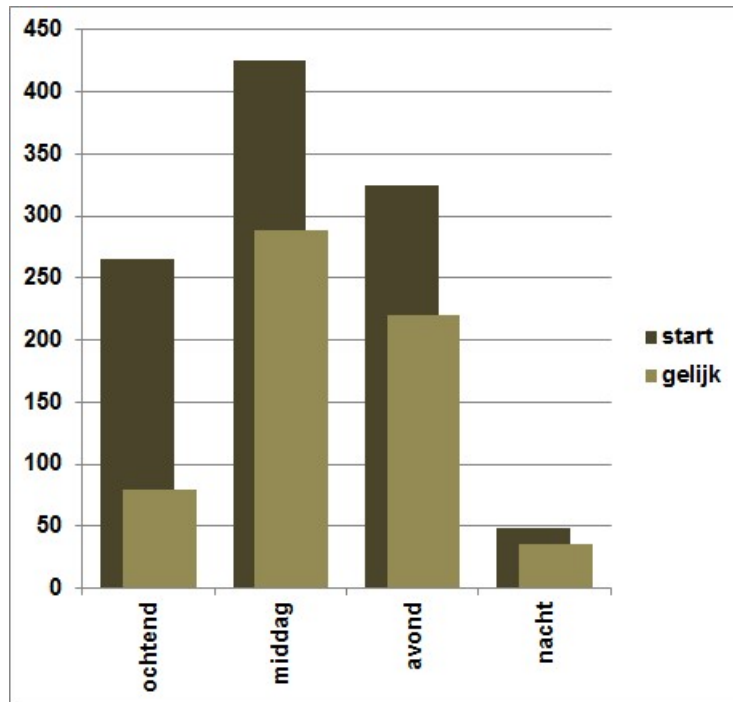

Fietsendiefstal

2016

Gemeente Helmond

In 2016 1.062 fietsendiefstal

- 5% meer dan in 2015
- Ong. 10% elektrische fiets (halverwege jaar)
- 94 brom-/sportfietsen (21 minder dan 2015)

Helmond

Wanneer?

- 59% dagdeel begin-eind zelfde
- 79% dag begin en dag eind hetzelfde
- Als begin ochtend vaakst eind anders (70% ongelijk)
- Als begin middag of avond tweederde dagdeel eind gelijk

Waar?

	aantal
openbare weg	913
erf/tuin/Balkon	72
parkeerplaats	30
bedrijfsterrein/pand	21
overig	26

Waar ?

- 1.062 vallen op 466 verschillende plek

1x	348
2x	43
3x	22
4x	6
5x	5
6x	8
7x	6
8x	5
9x	5
10x of meer	18