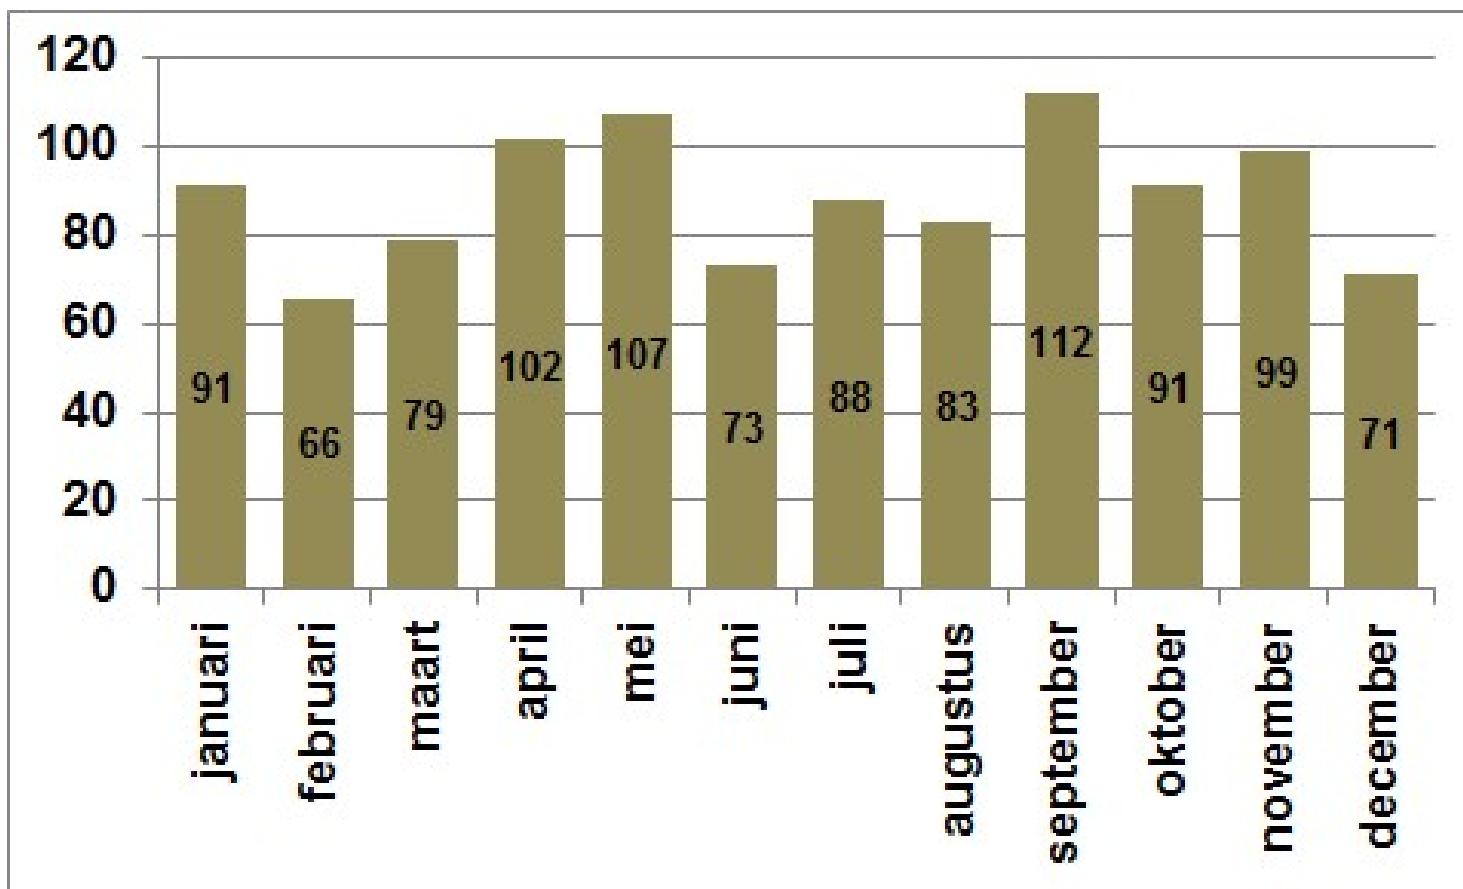

Fietsendiefstal

2016

Gemeente Helmond

In 2016 1.062 fietsendiefstal

- 5% meer dan in 2015
- Ong. 10% elektrische fiets (halverwege jaar)
- 94 brom-/sportfietsen (21 minder dan 2015)

Helmond

Wanneer?

- 59% dagdeel begin-eind zelfde
- 79% dag begin en dag eind hetzelfde
- Als begin ochtend vaakst eind anders (70% ongelijk)
- Als begin middag of avond tweederde dagdeel eind gelijk

Waar?

	aantal
openbare weg	913
erf/tuin/Balkon	72
parkeerplaats	30
bedrijfsterrein/pand	21
overig	26

Waar ?

- 1.062 vallen op 466 verschillende plek

1x	348
2x	43
3x	22
4x	6
5x	5
6x	8
7x	6
8x	5
9x	5
10x of meer	18