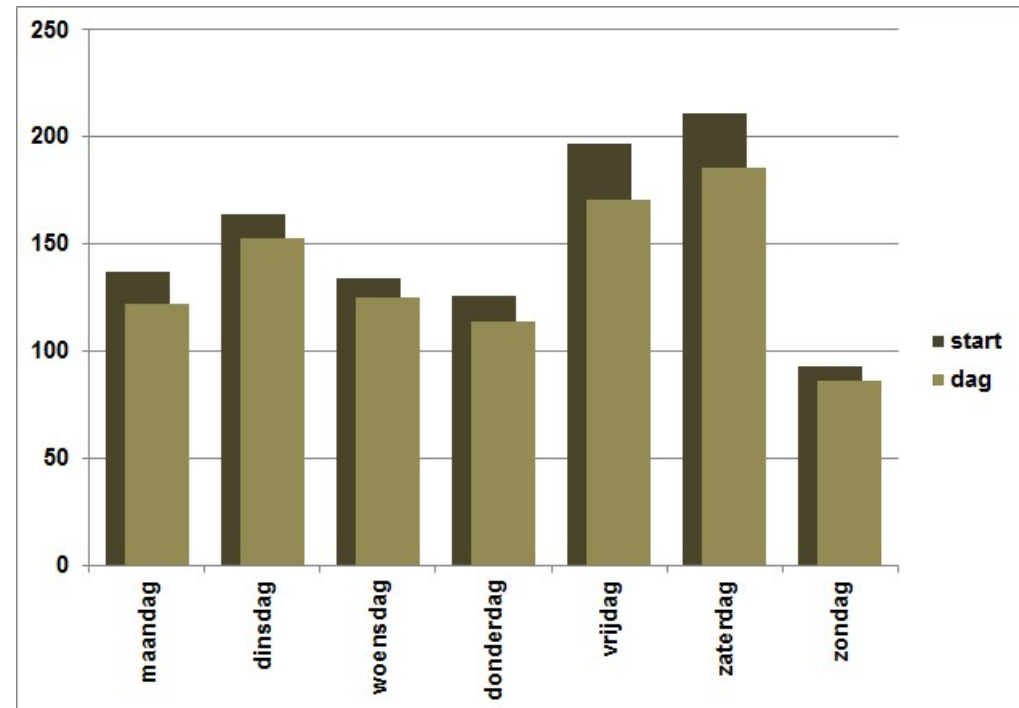

Fietsendiefstal

2016

Gemeente Helmond

In 2016 1.062 fietsendiefstal

- 5% meer dan in 2015
- Ong. 10% elektrische fiets (halverwege jaar)
- 94 brom-/sportfietsen (21 minder dan 2015)

Helmond

Wanneer?

- 59% dagdeel begin-eind zelfde
- 79% dag begin en dag eind hetzelfde
- Als begin ochtend vaakst eind anders (70% ongelijk)
- Als begin middag of avond tweederde dagdeel eind gelijk

Waar?

	aantal
openbare weg	913
erf/tuin/Balkon	72
parkeerplaats	30
bedrijfsterrein/pand	21
overig	26

Waar ?

- 1.062 vallen op 466 verschillende plek

1x	348
2x	43
3x	22
4x	6
5x	5
6x	8
7x	6
8x	5
9x	5
10x of meer	18