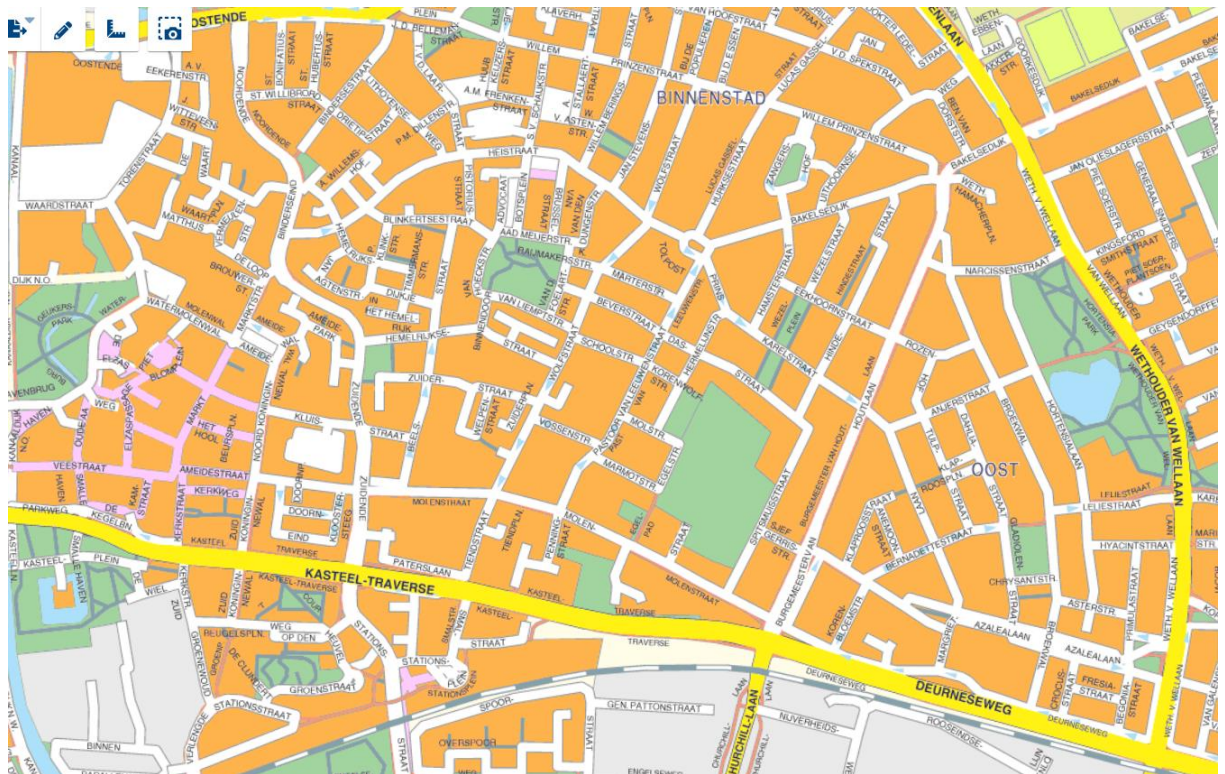

Gebieden zoals bedoeld in de Noodverordening Helmond 26 juni 2020

1) **Suytkade.**

Engelseweg / Kanaaldijk Z.W / Albatroskade / Montgomerystraat / Montgomeryplein  
Engelseweg.

2) **Gladiolenstraat.**

Burgemeester van Houtlaan / Deurneseweg / Wethouder van Wellaan / Narcissenstraat / Burgemeester van Houtlaan.

### 3) Helmond Centrum.

Kasteeltraverse / Bugemeester van Houlaan / Narcissenstraat / Wethouder van Wellaan / Bakelsedijk / Willem Prinzenstraat / Bindersestraat / Binderseind / Marktstraat / Ameidewal / Noor en Zuid Koniginnewal / kasteel Traverse.

#### 4) Hobostraat

Uiverlaan / Wethouder Ebbenlaan / Bakelsedijk / N 279 / Gemeentegrens tegen bundertjes / Saxofoonstraat / basstraat / Vinkelaan / Uiverlaan.