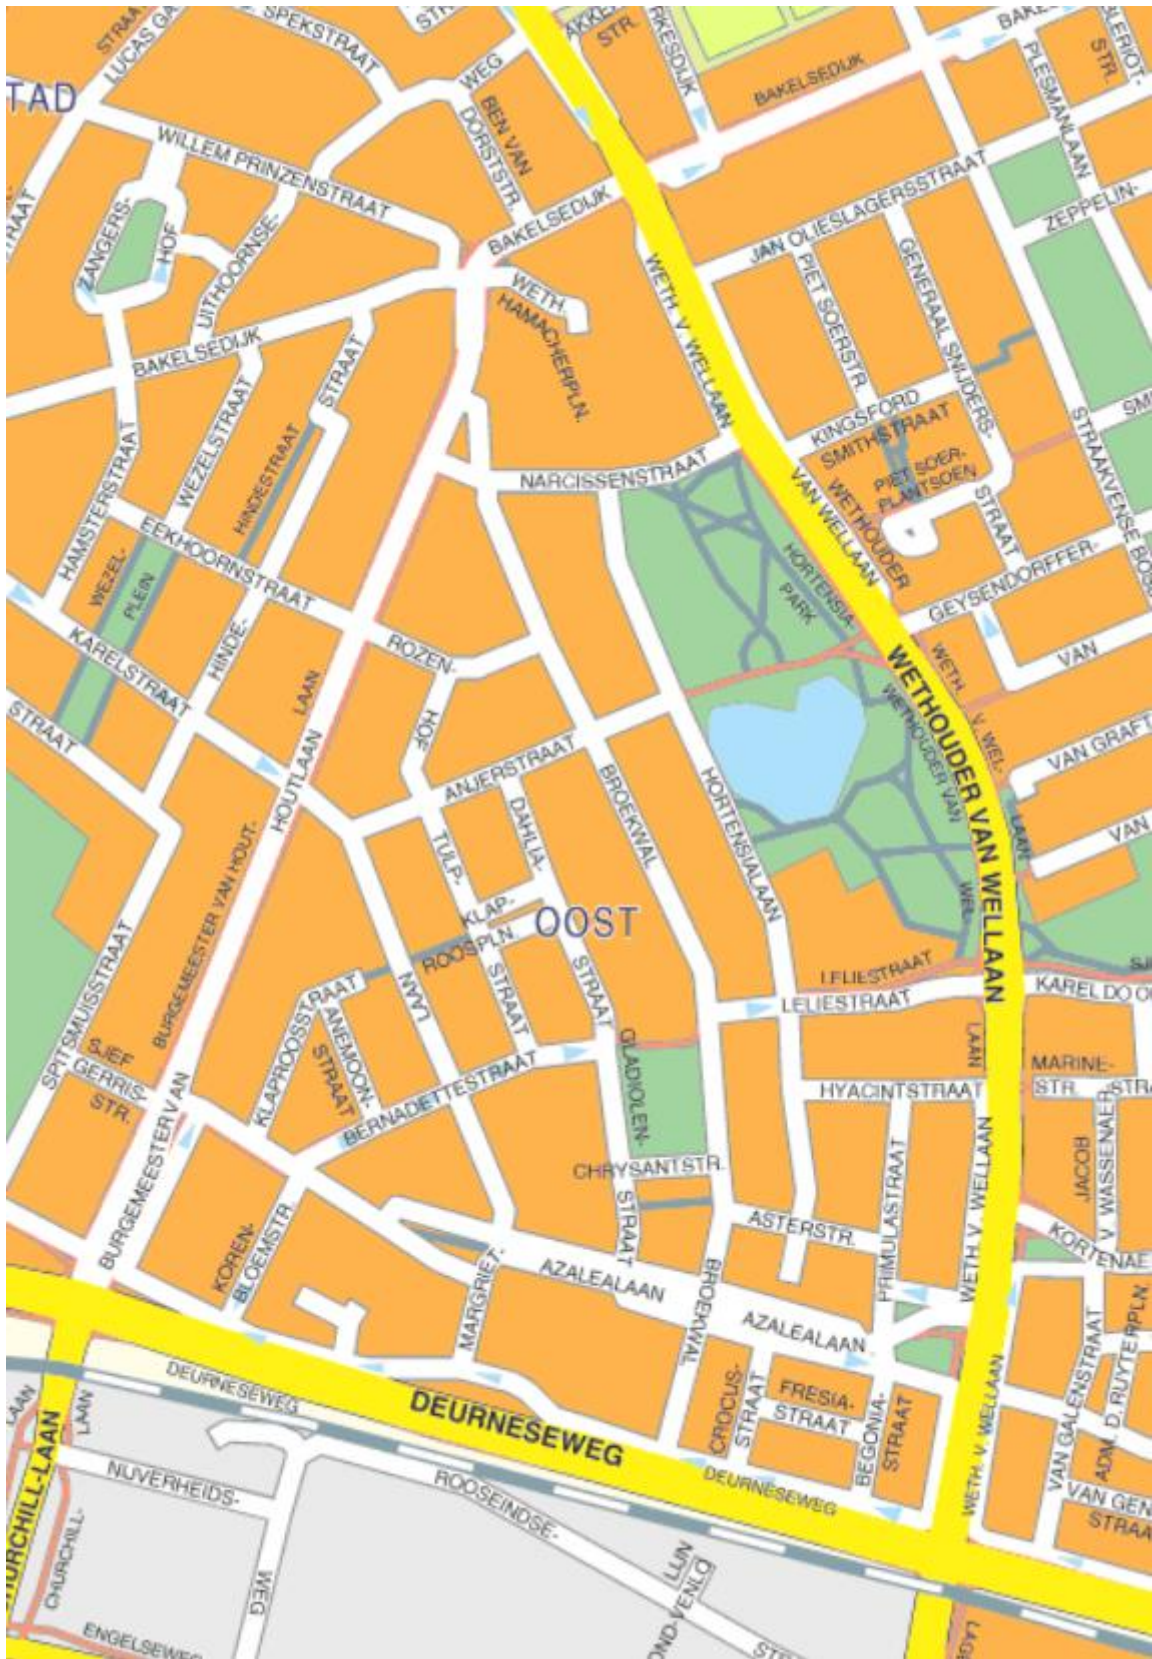

Gebieden zoals bedoeld in de Noodverordening Helmond 26 juni 2020

1) **Suytkade.**

Engelseweg / Kanaaldijk Z.W / Albatroskade / Montgomerystraat / Montgomeryplein  
Engelseweg.

2) **Gladiolenstraat.**

Burgemeester van Houtlaan / Deurneseweg / Wethouder van Wellaan / Narcissenstraat / Burgemeester van Houtlaan.

### 3) Helmond Centrum.

Kasteeltraverse / Bugemeester van Houlaan / Narcissenstraat / Wethouder van Wellaan / Bakelsedijk / Willem Prinzenstraat / Bindersestraat / Binderseind / Marktstraat / Ameidewal / Noor en Zuid Koniginnewal / kasteel Traverse.

#### 4) Hobostraat

Uiverlaan / Wethouder Ebbenlaan / Bakelsedijk / N 279 / Gemeentegrens tegen bundertjes / Saxofoonstraat / basstraat / Vinkelaan / Uiverlaan.